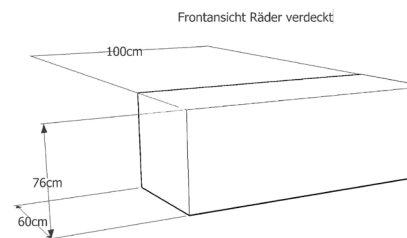

Preis je Mieteinheit 200€ netto, zzgl. MwSt.

BARRACUDA EXTRAS

CUBE/GUERIDON

Maße: Länge 1,00m
Tiefe 0,60m
Höhe 0,76m

Farbe: Weiß

Material: Holz

Licht: Nein

Weiteres: Rollbar

Preis je Mieteinheit 100€ netto, zzgl. MwSt.

BARRACUDA EXTRAS

CHAMPAGNERPYRAMIDE

- Maße:** Länge 0,88m
Breite 0,60m
Höhe 1,20m
- Farbe:** Champagnerfarbend
- Inhalt:** Kann nur in Verbindung mit Schaumwein gemietet werden.
- Glassart:** Schott & Zwiesel Champagnerschale
- Weiteres:** Der Kick für Hochzeiten und Events mit Themen rundum die 20ziger Jahre. Wir schichten bis zu 10 Etagen und 250 Gläser für Ihr Event übereinander und befüllen die Pyramide fachgerecht mit Champagner. Die Pyramide steht auf Champagnerflaschendummies mit Plexiglasscheiben als Zwischenebene. Auf Wunsch schenken wir alle gewünschte Marken aus.