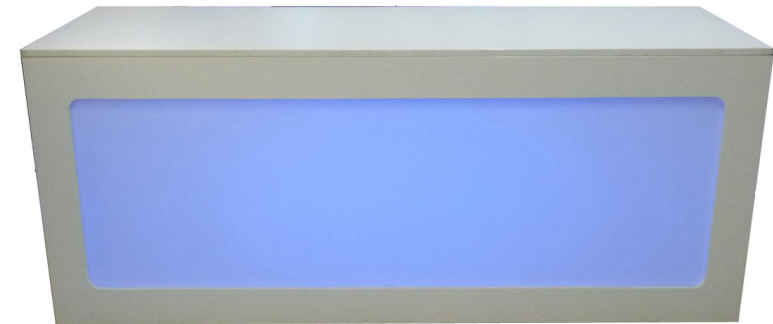

Preis je Mieteinheit 200€ netto, zzgl. MwSt.

BARRACUDA BARCATERING

EXTRAS

BARRACUDA EXTRAS

BUFFETCUBE

- Maße:** Länge 2,00m
Tiefe 0,80m
Höhe 0,80m
- Farbe:** Weiß
- Material:** Holz
- Licht:** LED-Lichttechnik