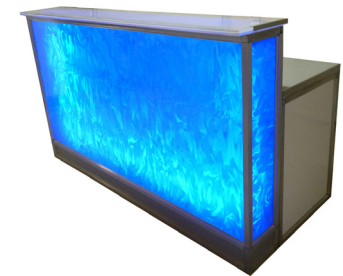

Preis je Mieteinheit 300€ netto, zzgl. MwSt.

BARRACUDA BARS

ICE-ON

- Maße:** Länge 2,06m
Tiefe 0,90m
Höhe 1,20m
- Farbe:** Frei wählbar
- Material:** Plexiglas
- Licht:** Frontbeleuchtung
- Weiteres:** 3D Hologramm Eisfolie
- Optional:** Tresenblattbeleuchtung