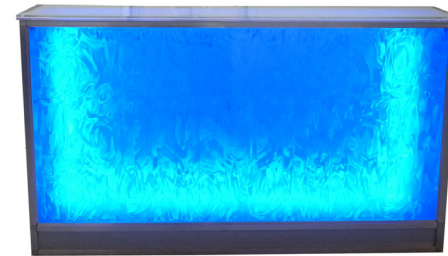

Preis je Mieteinheit 300€ netto, zzgl. MwSt.

BARRACUDA BARS

ICE-ON

- Maße:** Länge 2,06m
Tiefe 0,90m
Höhe 1,20m
- Farbe:** Frei wählbar
- Material:** Plexiglas
- Licht:** Frontbeleuchtung
- Weiteres:** 3D Hologramm Eisfolie
- Optional:** Tresenblattbeleuchtung