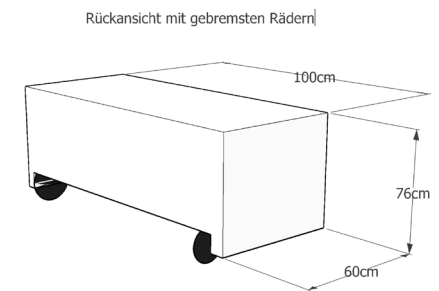

Preis je Mieteinheit 200€ netto, zzgl. MwSt.

BARRACUDA EXTRAS

CUBE/GUERIDON

Maße: Länge 1,00m
Tiefe 0,60m
Höhe 0,76m

Farbe: Weiß

Material: Holz

Licht: Nein

Weiteres: Rollbar