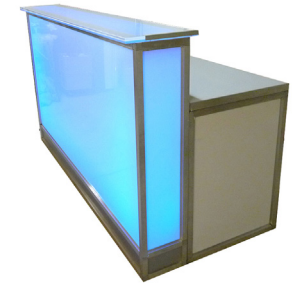

Preis je Mieteinheit 300€ netto, zzgl. MwSt.