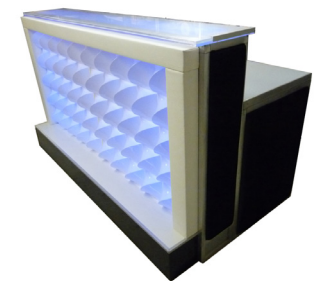

Preis individuell nach Mieteinheit

BARRACUDA BARS

RETRO-ON

- Maße:** Länge 2,06m
Tiefe 0,90m
Höhe 1,20m
- Farbe:** Weiß / Schwarz
- Material:** PVC-Plexiglas
- Licht:** Farblich hinterleuchtet
- Specials:** 3D Porzellandesign