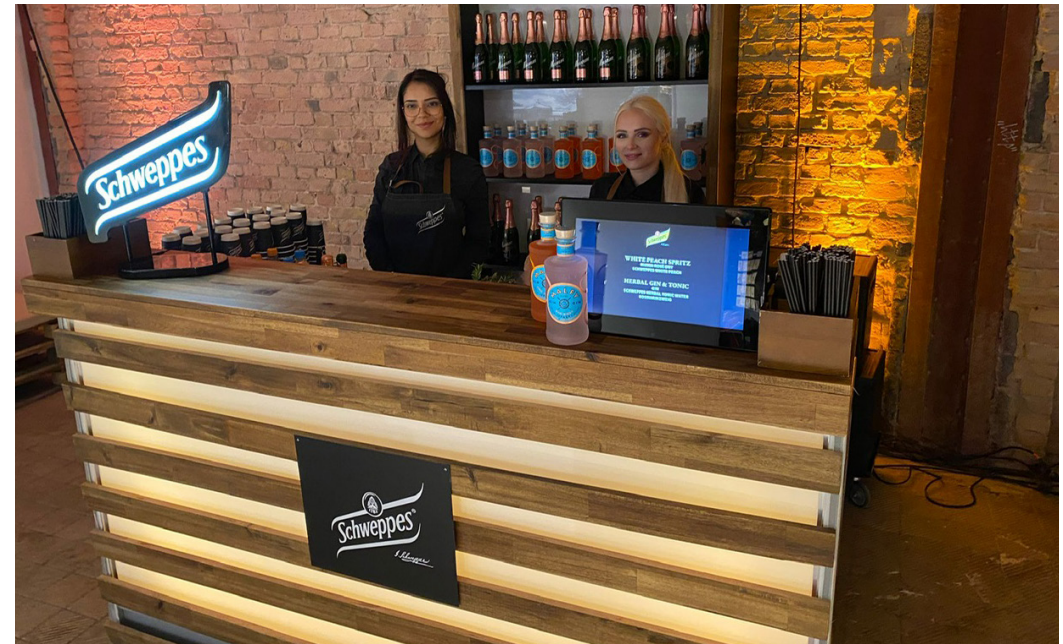

Preis je Mieteinheit 300€ netto, zzgl. MwSt.