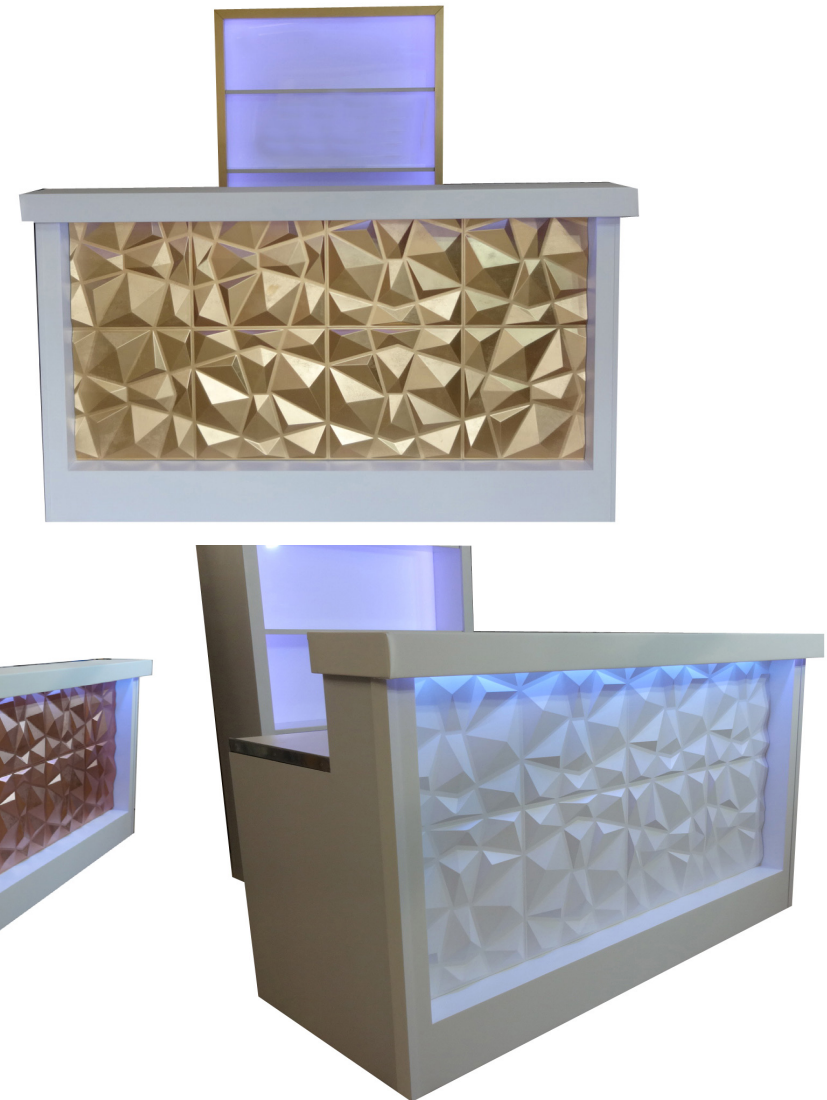

BARRACUDA BARS

TOBLER WHITE-ON

1. **Maße:** Länge 2,06m
   Tiefe 0,90m
   Höhe 1,20m
2. **Farbe:** Weiß / Gold
   oder Weiß / Kupfer
   oder Weiß / Weiß
3. **Material:** Toblerone 3D Optik
4. **Licht:** indirektes LED-Licht

Preis je Mieteinheit 300€ netto, zzgl. MwSt.