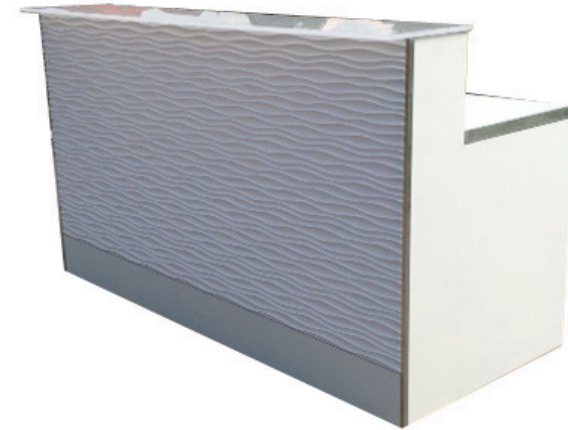

BARRACUDA BARS

WAVE-ON

1. **Maße:** Länge 2,06m
   Tiefe 0,90m
   Höhe 1,20m
2. **Farbe:** Je nach Wunsch
3. **Material:** Plexiglas/Alurahmen
4. **Licht:** LED Licht für Front sowie
   Tresenblatt Unterbeleuchtung

Weiteres: LED Lichttechnik

Preis je Mieteinheit 300€ netto, zzgl. MwSt.