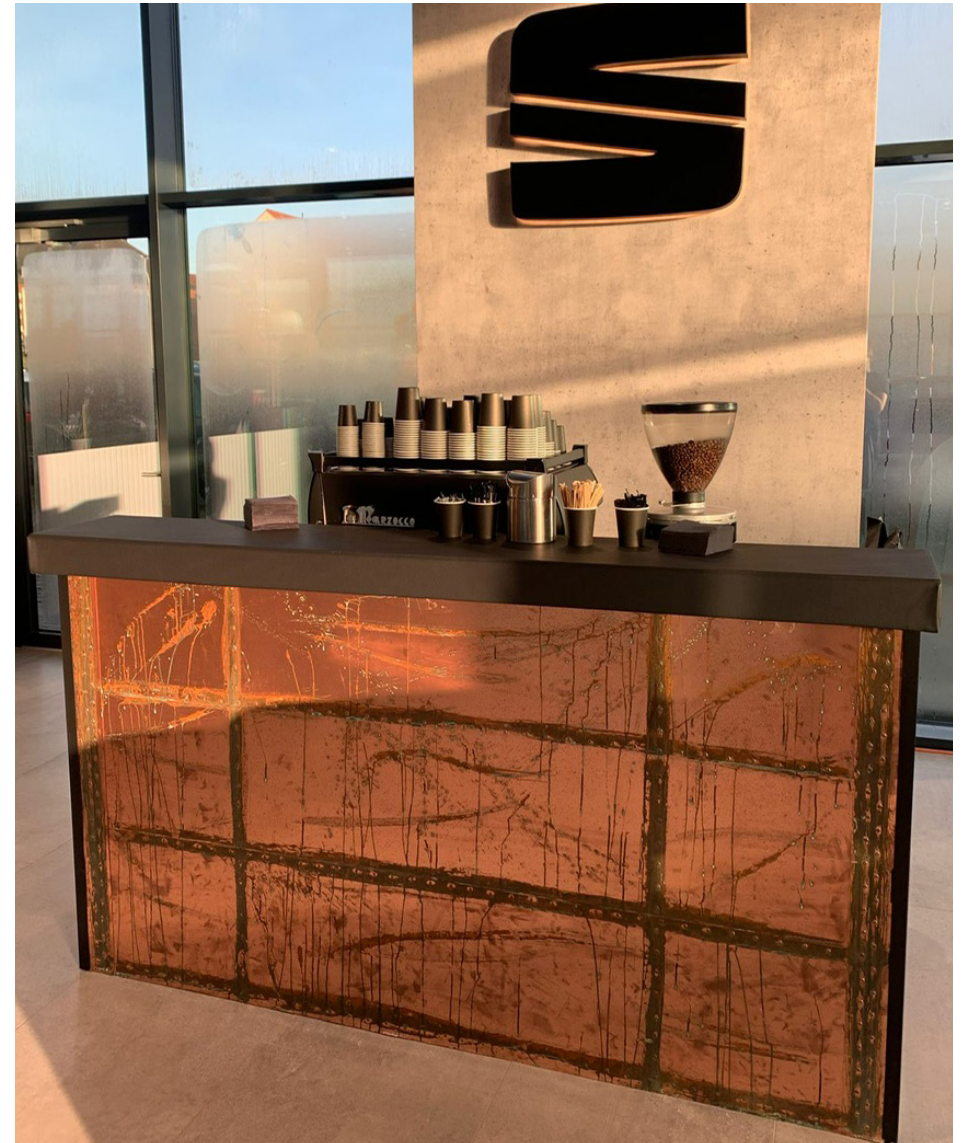

Preis je Mieteinheit 300€ netto, zzgl. MwSt.

BARRACUDA BARS

FIRE-ON

- Maße:** Länge 2,06m
Tiefe 1,10m
Höhe 1,20m
- Farbe:** Hellgrau / Granit
- Material:** Lackiertes Holz
- Licht:** Frontstreifen Tresenblatt
- Weiteres:** 50 Zoll Plasma Bildschirm mit Kaminfeuersimulation