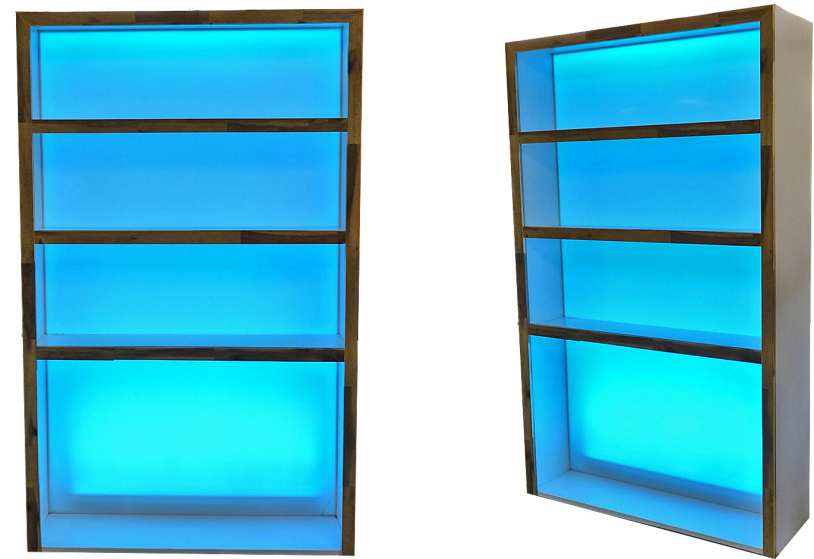

Preis je Mieteinheit 200€ netto, zzgl. MwSt.

BARRACUDA RÜCKBUFFETS

WOOD

- Maße:** Länge 1,20m
Tiefe 0,40m
Höhe 2,00m
- Farbe:** Farblich hinterleuchtet
- Material:** Holz / Plexiglas
- Licht:** LED-Lichttechnik
- Weiteres:** Passend zu
WOOD-ON