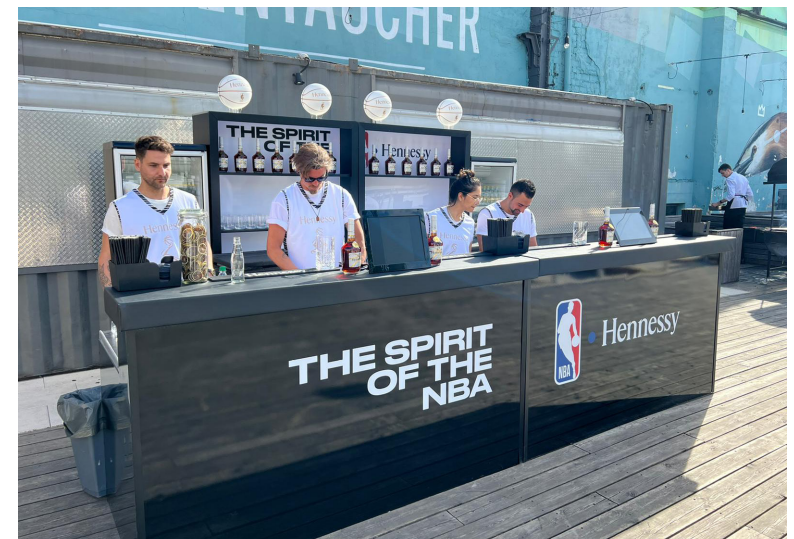

Preis je Mieteinheit 200€ netto, zzgl. MwSt.