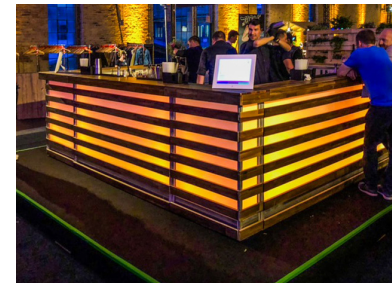

BARRACUDA BARS

ECK-ELEMENTE

1. **Maße:** Individuell,
   Je nach Wunsch
2. **Farbe:** Je nach Wunsch
3. **Weiteres:** Diverse Stellvarianten möglich
   Mit anderen Bars kombinierbar
   Sprechen Sie uns an!

Preis individuell nach Mieteinheit