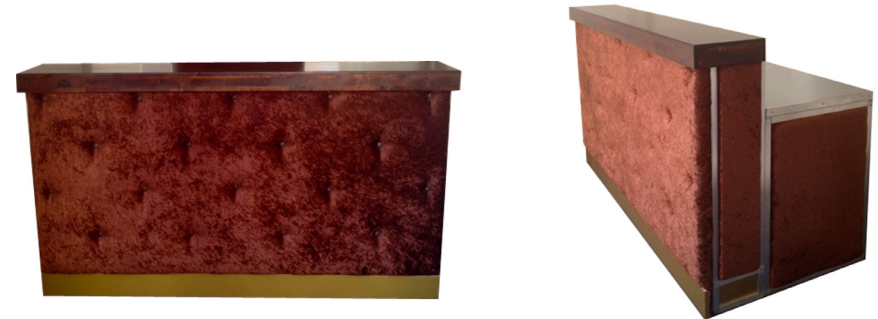

Preis je Mieteinheit 300€ netto, zzgl. MwSt.

BARRACUDA BARS

COPPER-ON

- Maße:** Länge 2,06m
Tiefe 0,90m
Höhe 1,20m
- Farbe:** Kupfer / Metallfarbend
- Material:** Kupfer
- Licht:** Nein
- Weiteres:** Kupferoptik / Industriestyle
- Optional:** Countertop lighting

Preis je Mieteinheit 300€ netto, zzgl. MwSt.

BARRACUDA BARS

FIRE-ON

- Maße:** Länge 2,06m
Tiefe 1,10m
Höhe 1,20m
- Farbe:** Hellgrau / Granit
- Material:** Lackiertes Holz
- Licht:** Frontstreifen Tresenblatt
- Weiteres:** 50 Zoll Plasma Bildschirm mit Kaminfeuersimulation

Preis je Mieteinheit 300€ netto, zzgl. MwSt.

BARRACUDA BARS

HAVANNA-ON

- Maße:** Länge 2,06m
Tiefe 0,90m
Höhe 1,20m
- Farbe:** Frei wählbar
- Material:** Brauner Pannesamt
- Weiteres:** Tresenblattbeleuchtung