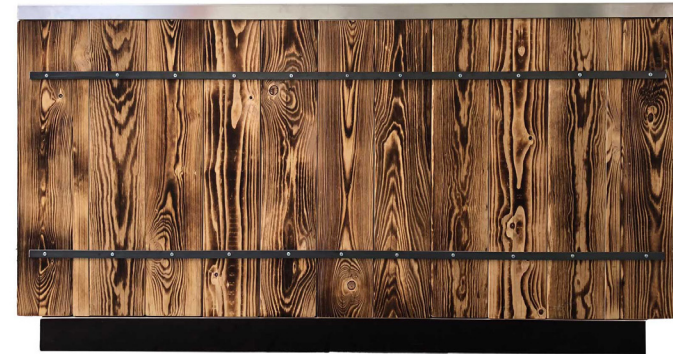

Preis je Mieteinheit 150€ netto, zzgl. MwSt.

BARRACUDA EXTRAS

MOBILE COFFEE ODER COCKTAIL STATION

- Maße:** Länge 1,80m
Tiefe 0,70m
Höhe 0,90m
- Farbe:** Holz geflammt
- Licht:** Nein
- Weiteres:** Rollbar