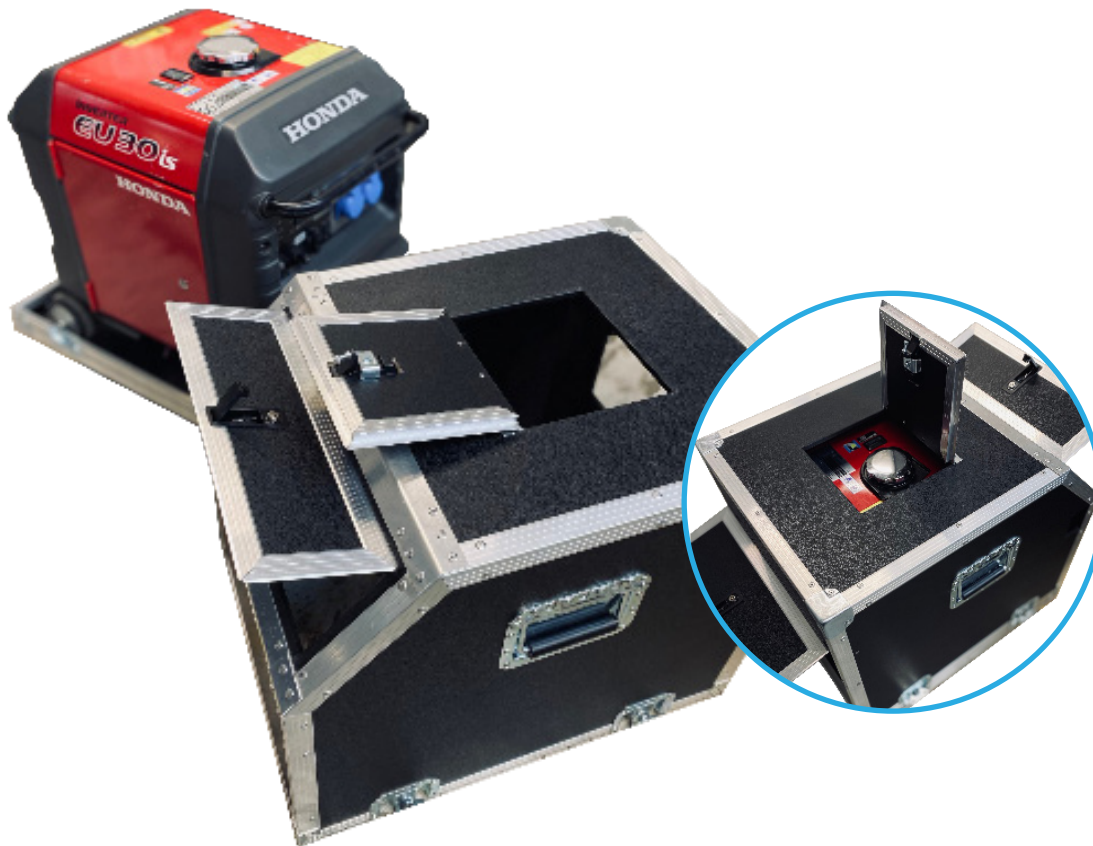

STROMERZEUGER, 3.000 W (3KW)

1. **Leistung:** max. 3.000 W bei 230 V
   Schall: ca.: 60 dB (A) in 7m Entfernung
   Maße: ca.: 0,70m x 0,60m x 0,50m
   Tank: Benzintank, ca 13 l, Benzin bleifrei
   Gewicht: ca.: 70kg

Preis je Mieteinheit 100€ netto, zzgl. MwSt.