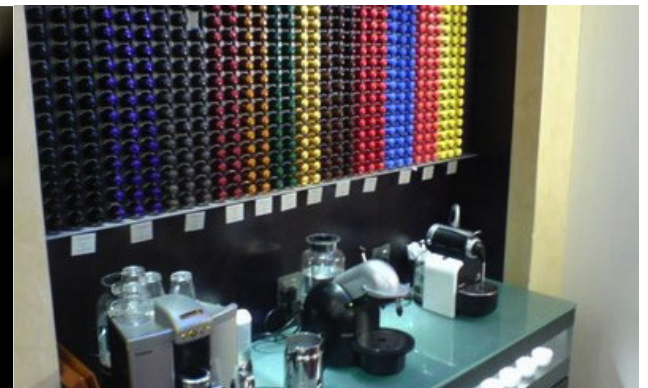

*Preis je Mieteinheit 100€ netto, zzgl. MwSt.
(Kauf auf Anfrage)*