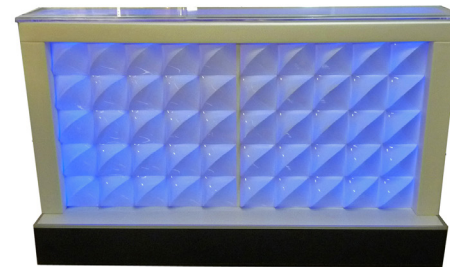

BARS

BARRACUDA BARS

ACRYL ICE-ON BARMODUL

Maße: Länge (x2) 2,00m
Tiefe 0,90m
Höhe 1,20m

Farbe: Blau

Material: Acrylglas

Licht: Neonröhre

Preis je Mieteinheit 550€ netto, zzgl. MwSt

Maße: Länge 4,00m
Tiefe 0,90m
Höhe 2,50m

Farbe: Eis-blau

Material: Acrylglas

Licht: Neonröhre

Paket: Bar:
2 x Acryleisbar 2m (ergibt 4m)
Breite inkl. Beleuchtung blau
2 x zusätzliche Acryleisbarseitenteile

Preis individuell nach Mieteinheit

BARRACUDA BARS

RETRO-ON

- Maße:** Länge 2,06m
Tiefe 0,90m
Höhe 1,20m
- Farbe:** Weiß / Schwarz
- Material:** PVC-Plexiglas
- Licht:** Farblich hinterleuchtet
- Specials:** 3D Porzellandesign