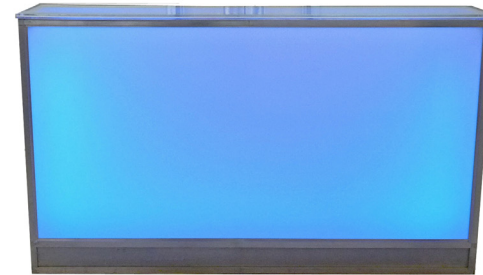

BARRACUDA BARS

LIGHT-ON

1. **Maße:** Länge 2,06m
   Tiefe 0,90m
   Höhe 1,20m
2. **Farbe:** Je nach Wunsch
3. **Material:** Plexiglas / Alurahmen
4. **Licht:** Front- und Ausgabebeleuchtung
5. **Weiteres:** LED-Lichttechnik

Preis je Mieteinheit 300€ netto, zzgl. MwSt.