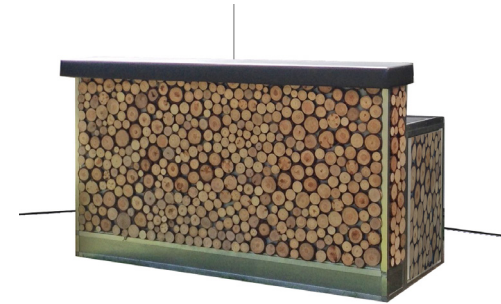

BARRACUDA BARS

STUMP-ON

1. **Maße:** Länge 2,06m
   Tiefe 0,90m
   Höhe 1,20m
2. **Farbe:** Holzfarbend
3. **Material:** Holz aus einem Baumstumpf
4. **Licht:** Nein
5. **Weiteres:** Mobil auf/abbaubar
6. **Optional:** Logo mit Plexiglasplatte

Preis je Mieteinheit 300€ netto, zzgl. MwSt.