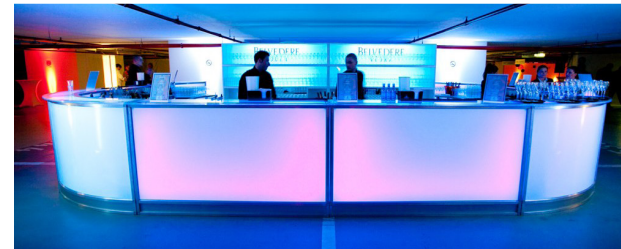

BARRACUDA BARS

LIGHT-ON

1. **Maße:** Länge 2,06m
   Tiefe 0,90m
   Höhe 1,20m
2. **Farbe:** Je nach Wunsch
3. **Material:** Plexiglas / Alurahmen
4. **Licht:** Front- und Ausgabebeleuchtung
5. **Weiteres:** LED-Lichttechnik

Preis je Mieteinheit 300€ netto, zzgl. MwSt.