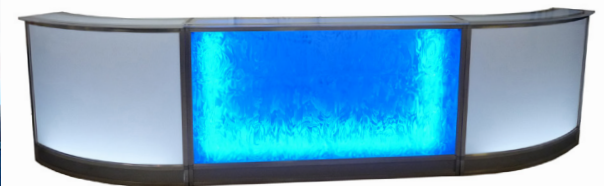

Preis je Mieteinheit 300€ netto, zzgl. MwSt.

BARRACUDA BARS

ICE-ON

- Maße:** Länge 2,06m
Tiefe 0,90m
Höhe 1,20m
- Farbe:** Frei wählbar
- Material:** Plexiglas
- Licht:** Frontbeleuchtung
- Weiteres:** 3D Hologramm Eisfolie
- Optional:** Tresenblattbeleuchtung