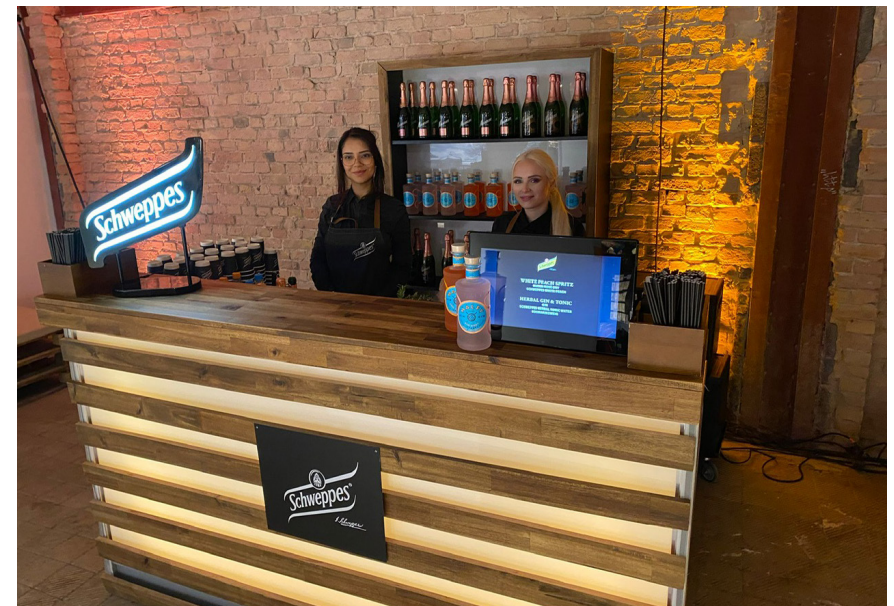

Preis je Mieteinheit 200€ netto, zzgl. MwSt.